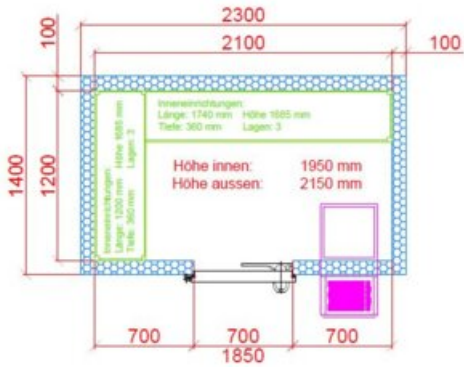

MINUSKÜHLZELLE DIN-LINKS

Pfeuffer | Frigel-Norm, DIN-Links

Hersteller

Pfeuffer

Typ

Frigel-Norm, DIN-Links

Produkt-Nr.

114467

- Aussenabmessungen: 2300x1400x2150mm (BxTxH)
- Innenabmessungen: 2100x1200x1950mm (BxTxH)
- Dämmstärke: 100mm PUR
- Deckschicht: Stahlblech kunststoffbeschichtet RAL9002
- Bodenausführung: Kompaktboden V2A 0.7mm
- Türe: Drehtür einflügelig
- Lichtmass Türe: 700x1850mm
- Türposition: mittig in Breitseite
- Preis ohne Regale und Kühlaggregat